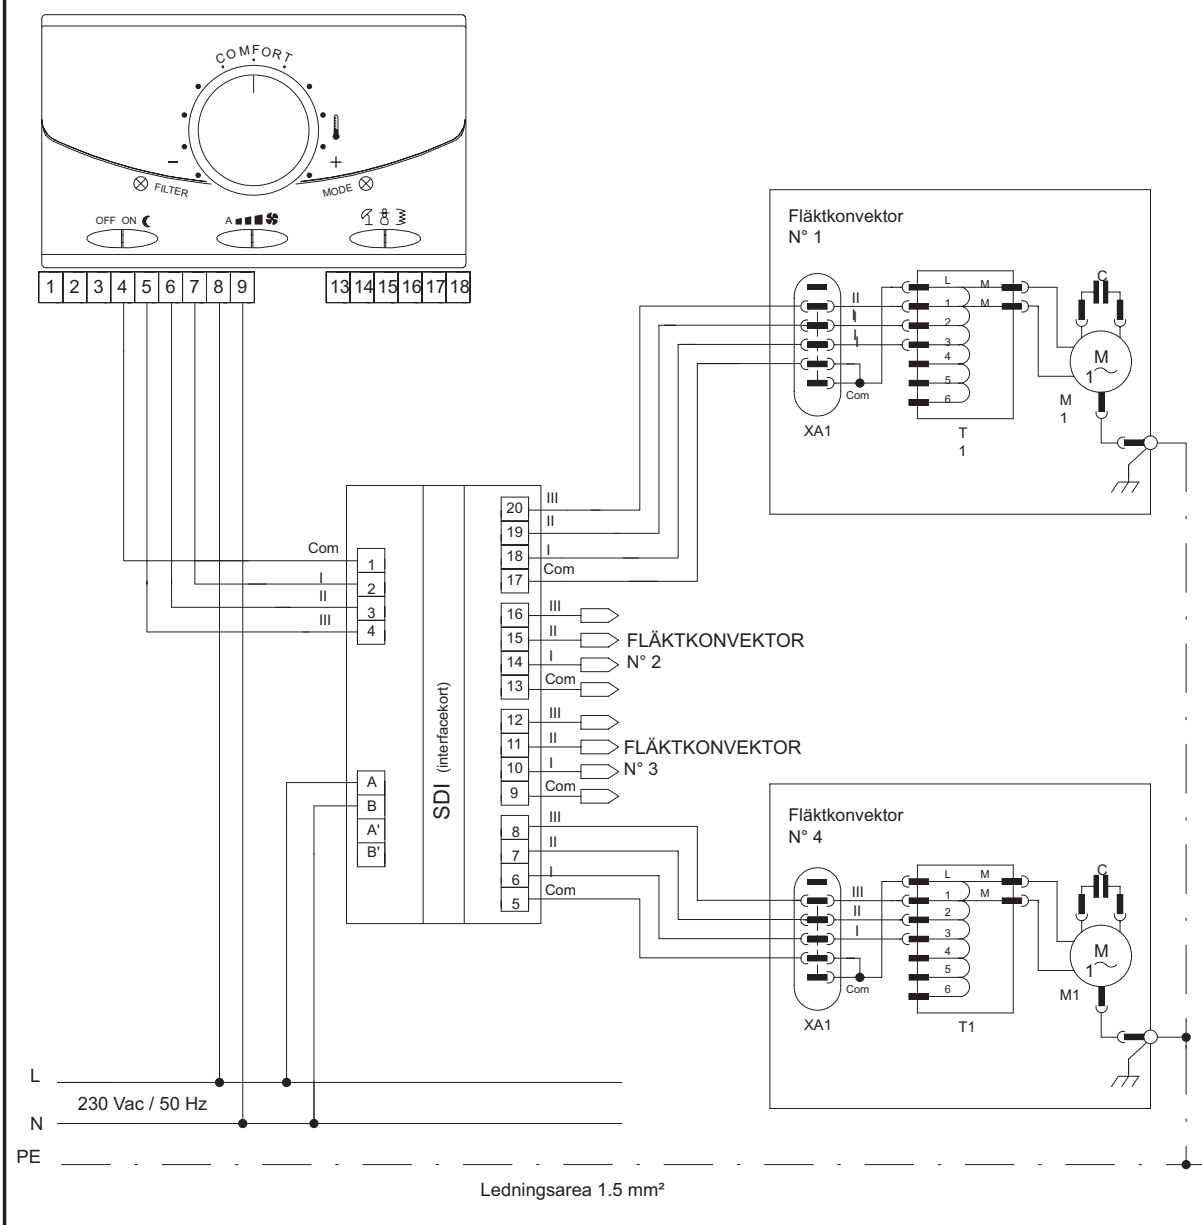

SDI (installationsexempel)