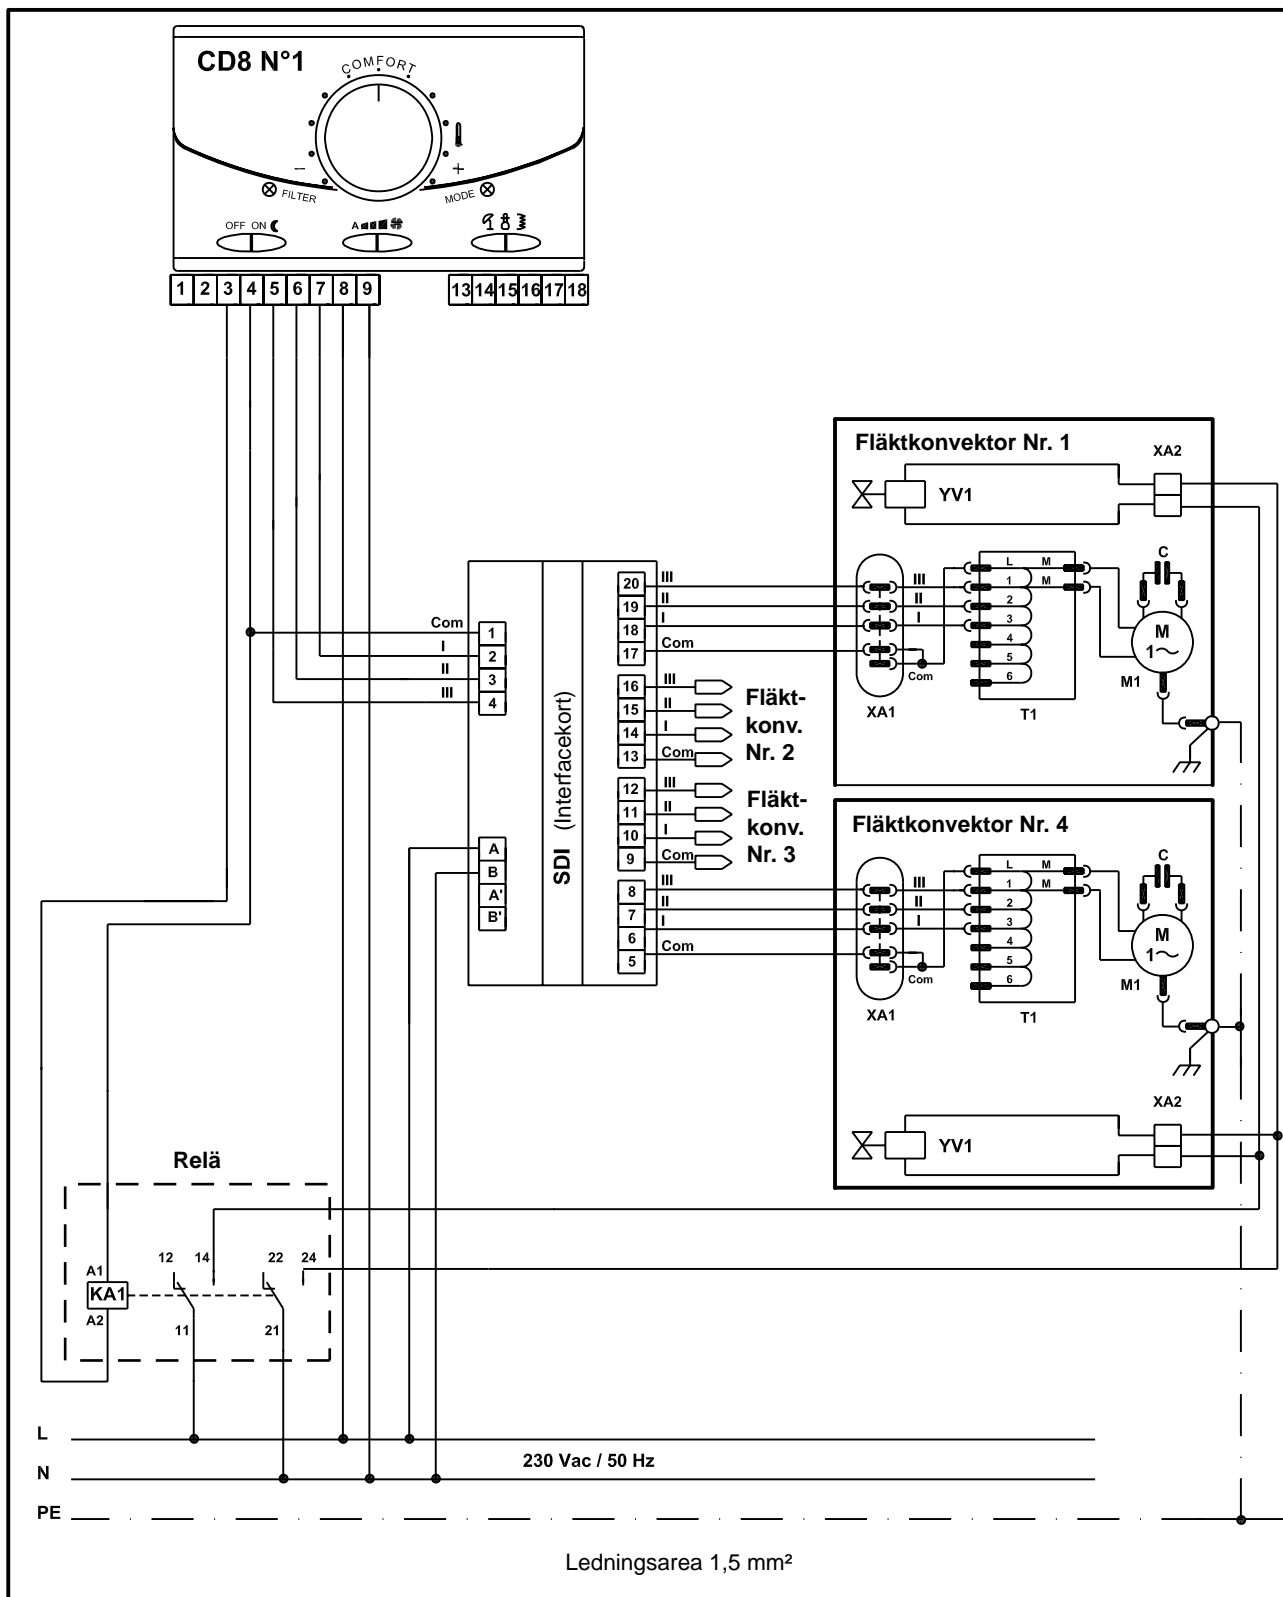

## INTERFACEKORT FÖR KONTROLL AV UPP TILL 4ST FLÄKTKONVEKTORER, MOD. SDI med relä för styrning av motorventiler.

Med interfacekortet (monteras på DIN-skena) är det möjligt att styra upp till 4 fläktkonvektorer med endast 1 termostat eller fjärrkontroll.